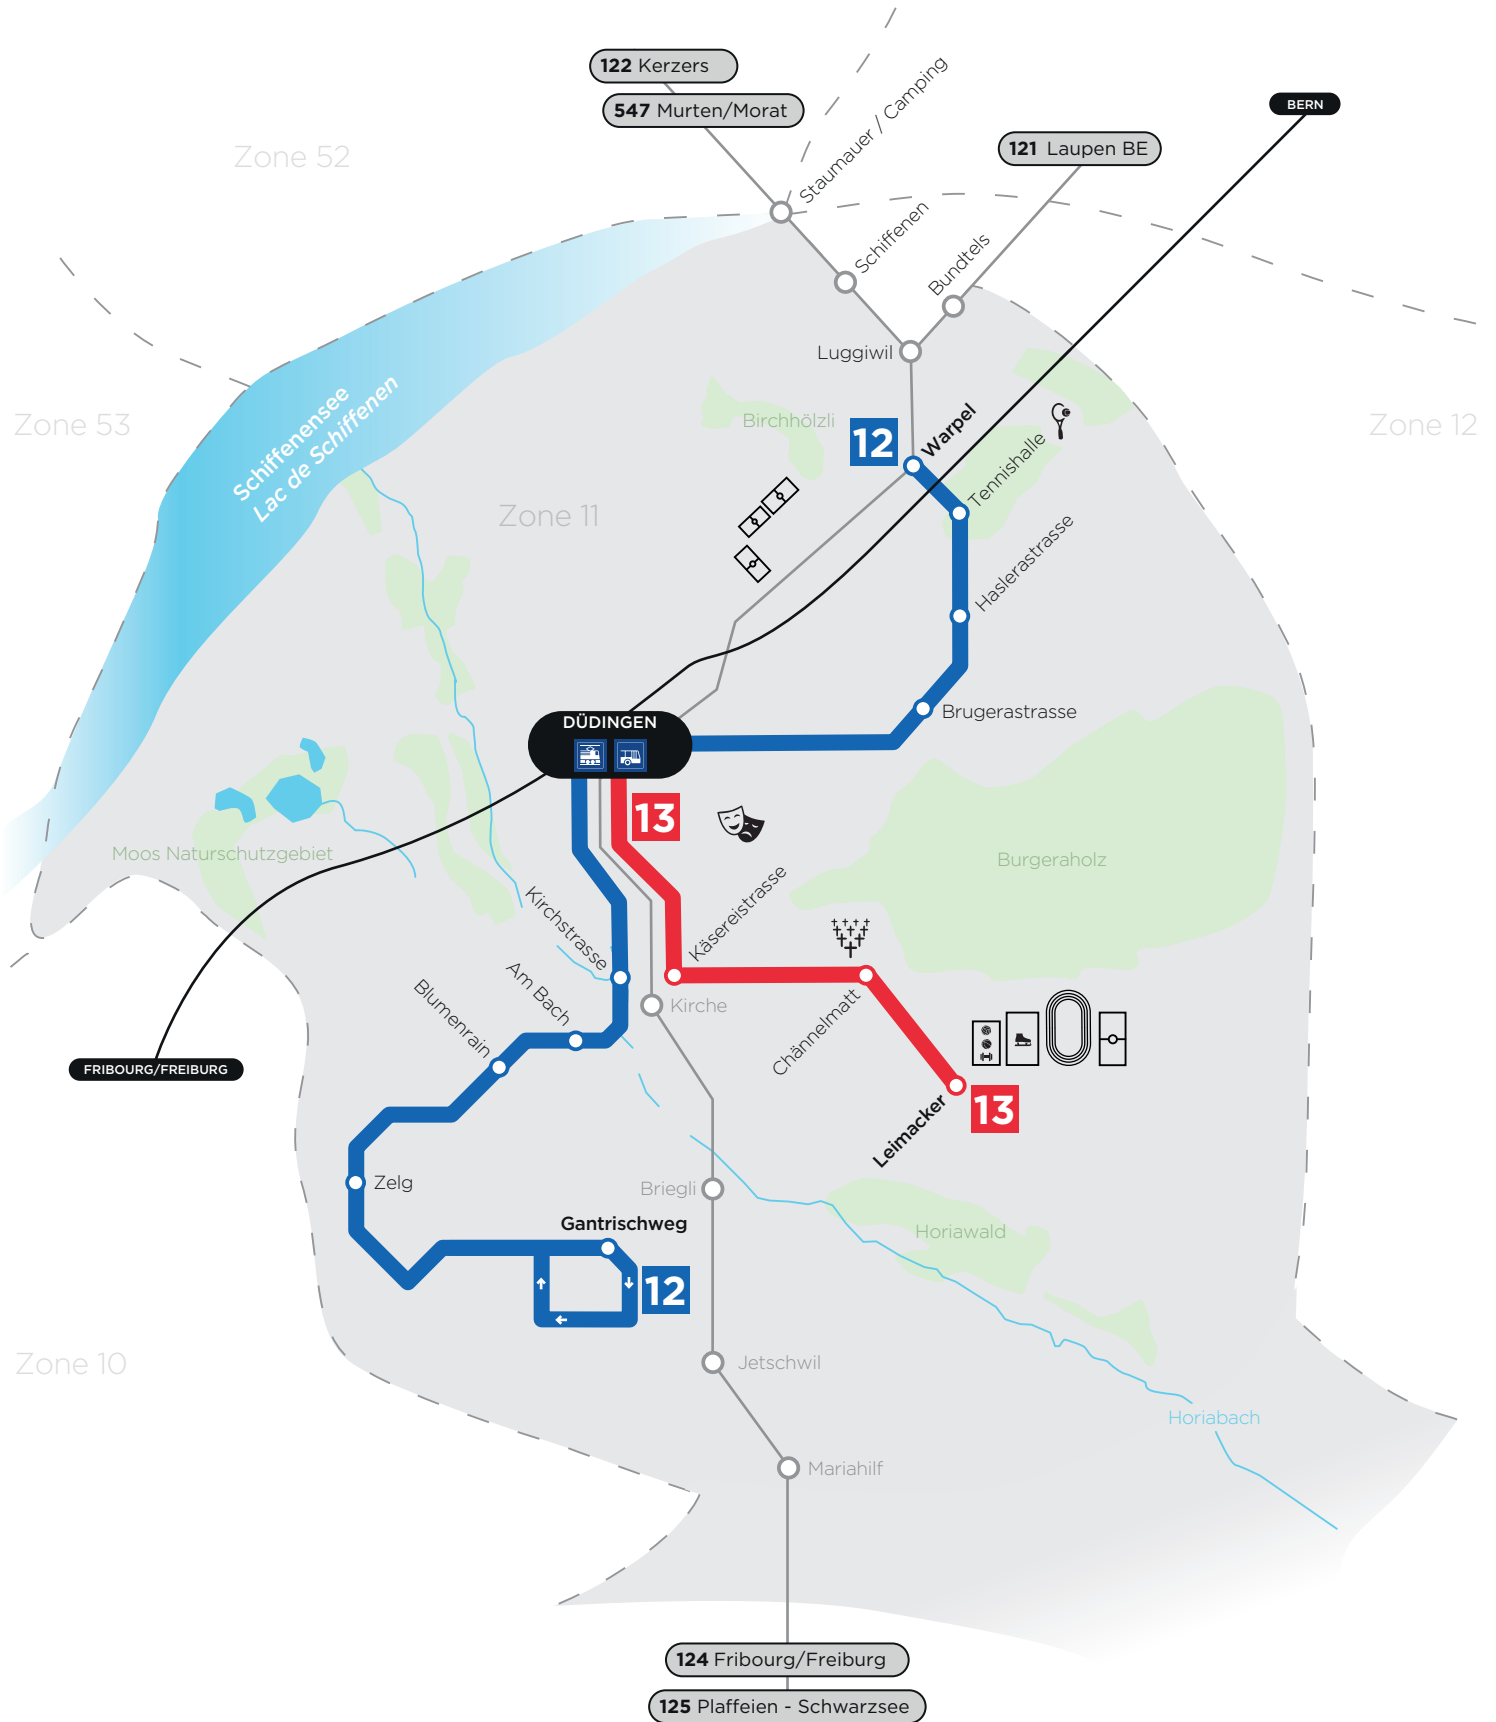

-  **Stadtbusse**
Lignes urbaines
-  **Bahnstrecke**
Chemin de fer
-  **Regioalbusse**
Lignes régionales

-  **12** Warpel - Bahnhof - Gantrischweg
-  **13** Bahnhof - Leimacker

Gültig ab 12.12.2021
Valable à partir du 12.12.2021