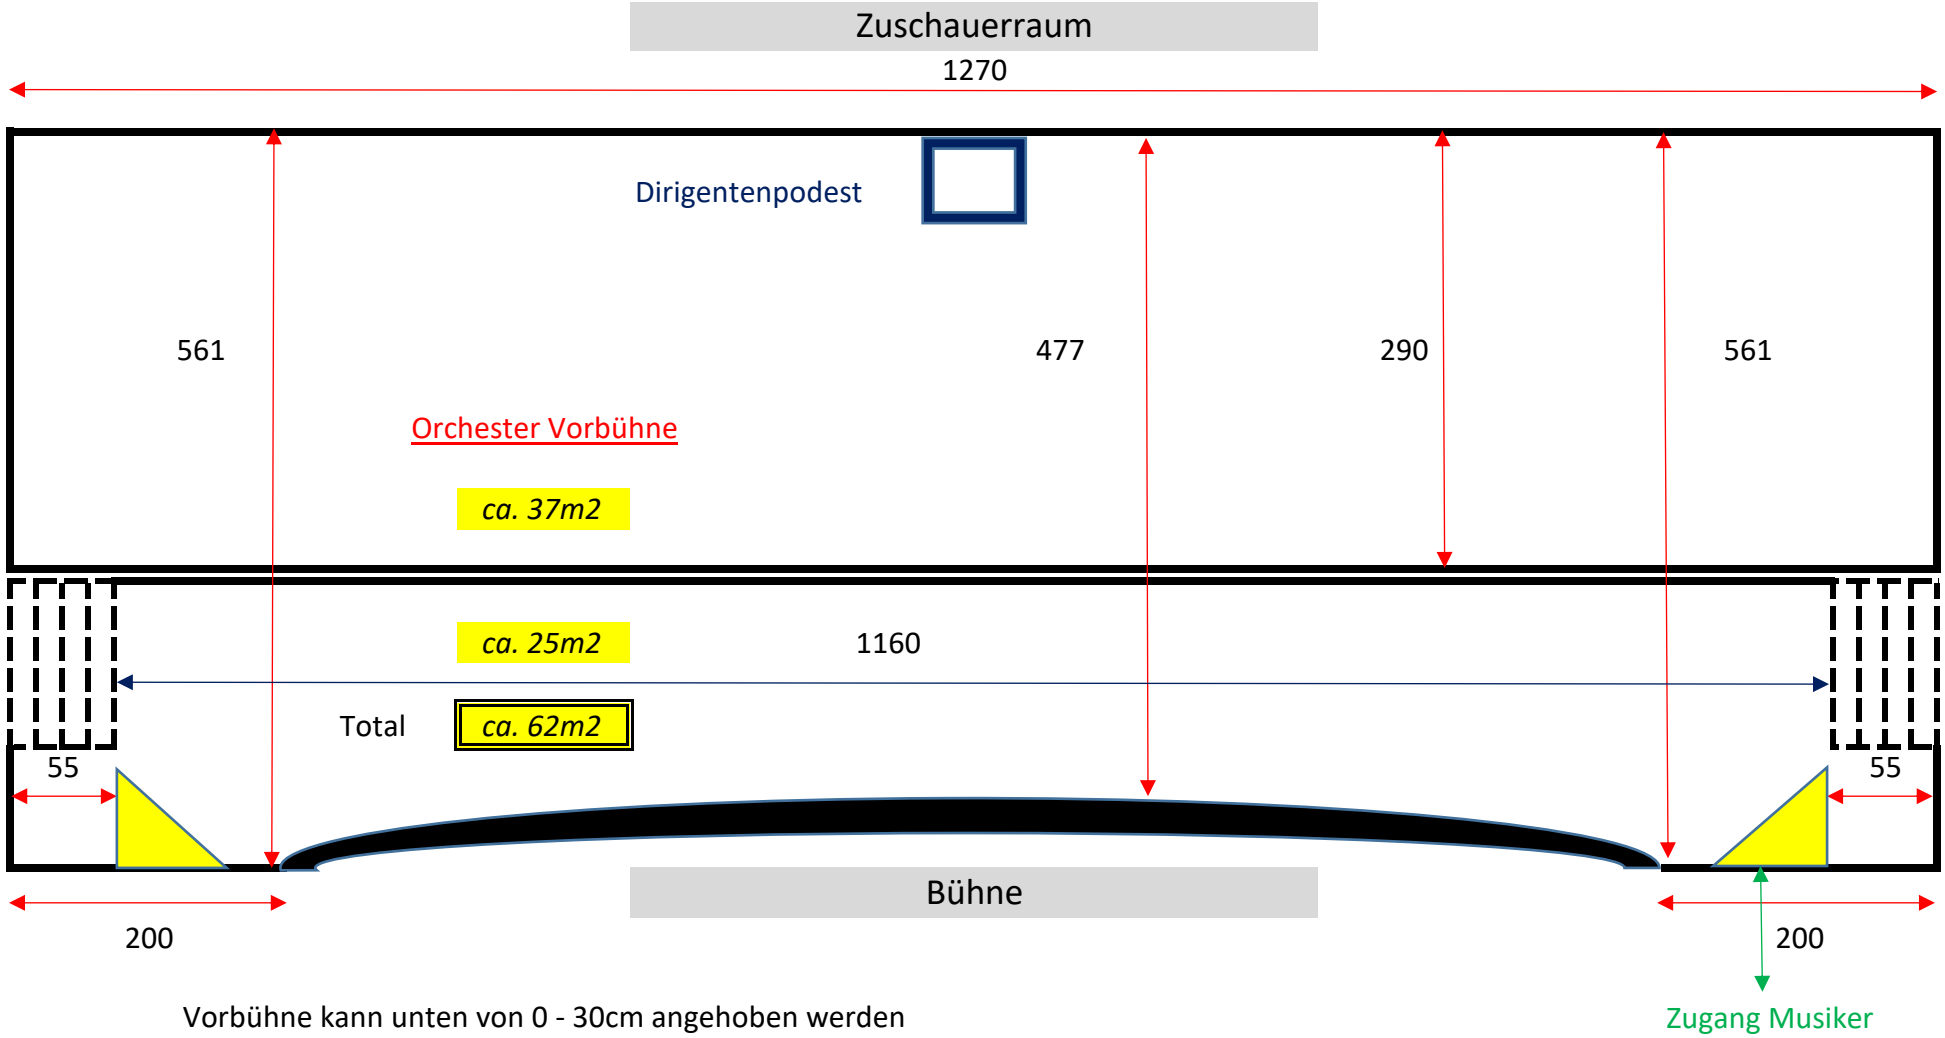

# Orchestergraben Podium DÜdingen

(Masse in cm)

Vorbühne kann unten von 0 - 30cm angehoben werden  
Orchestergrabentiefe beträgt 300cm von Bühnenkante